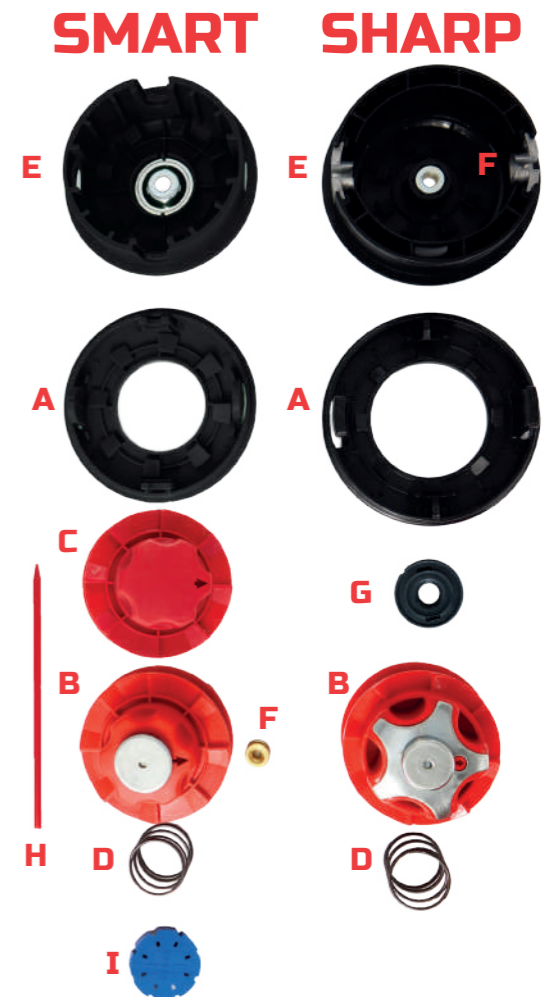

SHARP ricambi

CODICE	MODELLO
P027387	CORPO PER TESTINA UNIVERSALE (E)
P027388	CORPO PER TESTINA CON INSERTO(E)
P025502	BOCCOLA PASSAFILO (F)
P025503	INSERTO PASSAFILO componente in 2 pz. (G)
P027386	COPERCHIO (A)
P027383	ROCCHETTO (B)
P021008	MOLLA (D)